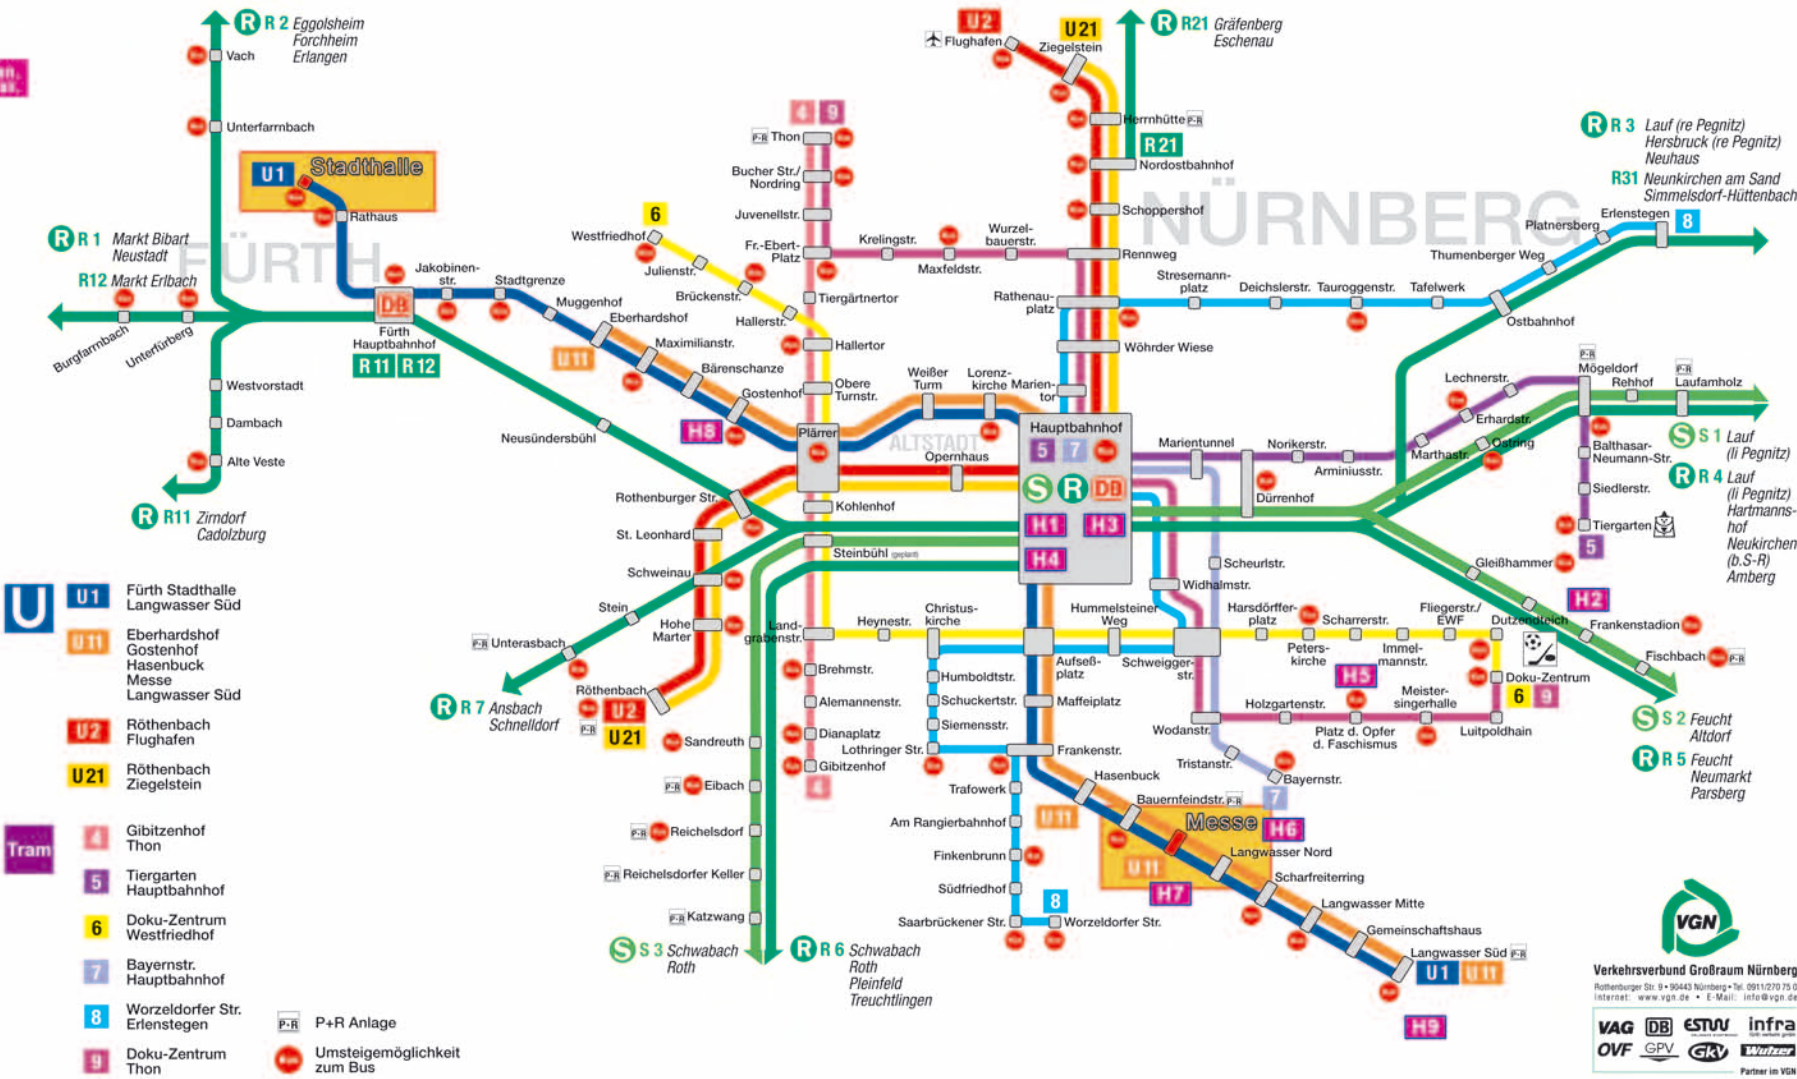

VERKEHRSNETZ NÜRNBERG • FÜRTH

Schiennetz

Stand: 14. Dezember 2003

- **S**
  - **S1** Nürnberg Hauptbahnhof Lauf (li Pegnitz)
  - **S2** Nürnberg Hauptbahnhof Feucht Altdorf
  - **S3** Nürnberg Hauptbahnhof Schwabach Roth
- **R**
  - **R1** Nürnberg Hauptbahnhof Neustadt Markt Bibart
  - **R11** Fürth Hauptbahnhof Cadolzburg
  - **R12** Fürth Hauptbahnhof Markt Erlbach
  - **R2** Nürnberg Hauptbahnhof Erlangen Forchheim Eggolsheim
  - **R21** Nürnberg Nordostbahnhof Gräfenberg
  - **R3** Nürnberg Hauptbahnhof Hersbruck (re Pegnitz) Neuhaus
  - **R31** Nürnberg Hauptbahnhof Neunkirchen am Sand Simmelsdorf-Hüttenbach
  - **R4** Nürnberg Hauptbahnhof Lauf (li Pegnitz) Hartmannshof Neukirchen (b.S-R) Amberg
  - **R5** Nürnberg Hauptbahnhof Neumarkt Parsberg
  - **R6** Nürnberg Hauptbahnhof Schwabach Roth Pleinfeld Treuchtlingen
  - **R7** Nürnberg Hauptbahnhof Ansbach Schnelldorf
- **U**
  - **U1** Fürth Stadthalle Langwasser Süd
  - **U11** Eberhardshof Gostenhof Hasenbuck Messe Langwasser Süd
  - **U2** Röthenbach Flughafen
  - **U21** Röthenbach Ziegelstein
- **Tram**
  - **4** Gibitzenhof Thon
  - **5** Tiergarten Hauptbahnhof
  - **6** Doku-Zentrum Westfriedhof
  - **7** Bayernstr. Hauptbahnhof
  - **8** Worzeldorfer Str. Erlenstegen
  - **9** Doku-Zentrum Thon

P+R P+R Anlage
Umsteigemöglichkeit zum Bus

Verkehrsverbund Großraum Nürnberg
Rotherberger Str. 9 • 90443 Nürnberg • Tel. 0911/270 75 0
Internet: www.vgn.de • E-Mail: info@vgn.de

VAG DB ESTW infra
OVF GPV GRV Wutzes
Partner im VGN

H1 ArabellaSheraton Hotel Carlton Eilgutstraße 15 Tel +49 (0)9 11 - 20 03 - 0	H4 Maritim Hotel Nürnberg Frauentorgraben 11 +49 (0)9 11 - 23 63 - 0	H7 Novotel Am Messezentrum Münchener Strasse 340 +49 (0)9 11 - 81 26 - 0
H2 Hilton Nürnberg Valznerweiher Straße 200 Tel +49 (0)9 11 - 40 29 - 0	H5 Atrium Hotel Nürnberg Münchener Straße 25 +49 (0)9 11 - 47 48 - 0	H8 DeragHotel and Living Maximilian Obere Kanalstraße 11 +49 (0)9 11 - 92 95 - 0
H3 LeMeridien Grand Hotel Bahnhofstraße 1-3 Tel +49 (0)9 11 - 23 22 - 0	H6 Arvena Messe Bertolt Brecht Straße 2 +49 (0)9 11 - 81 23 - 0	H9 Hotel Daucher Habsburgerstraße 9 +49 (0)9 11 - 83 56 99