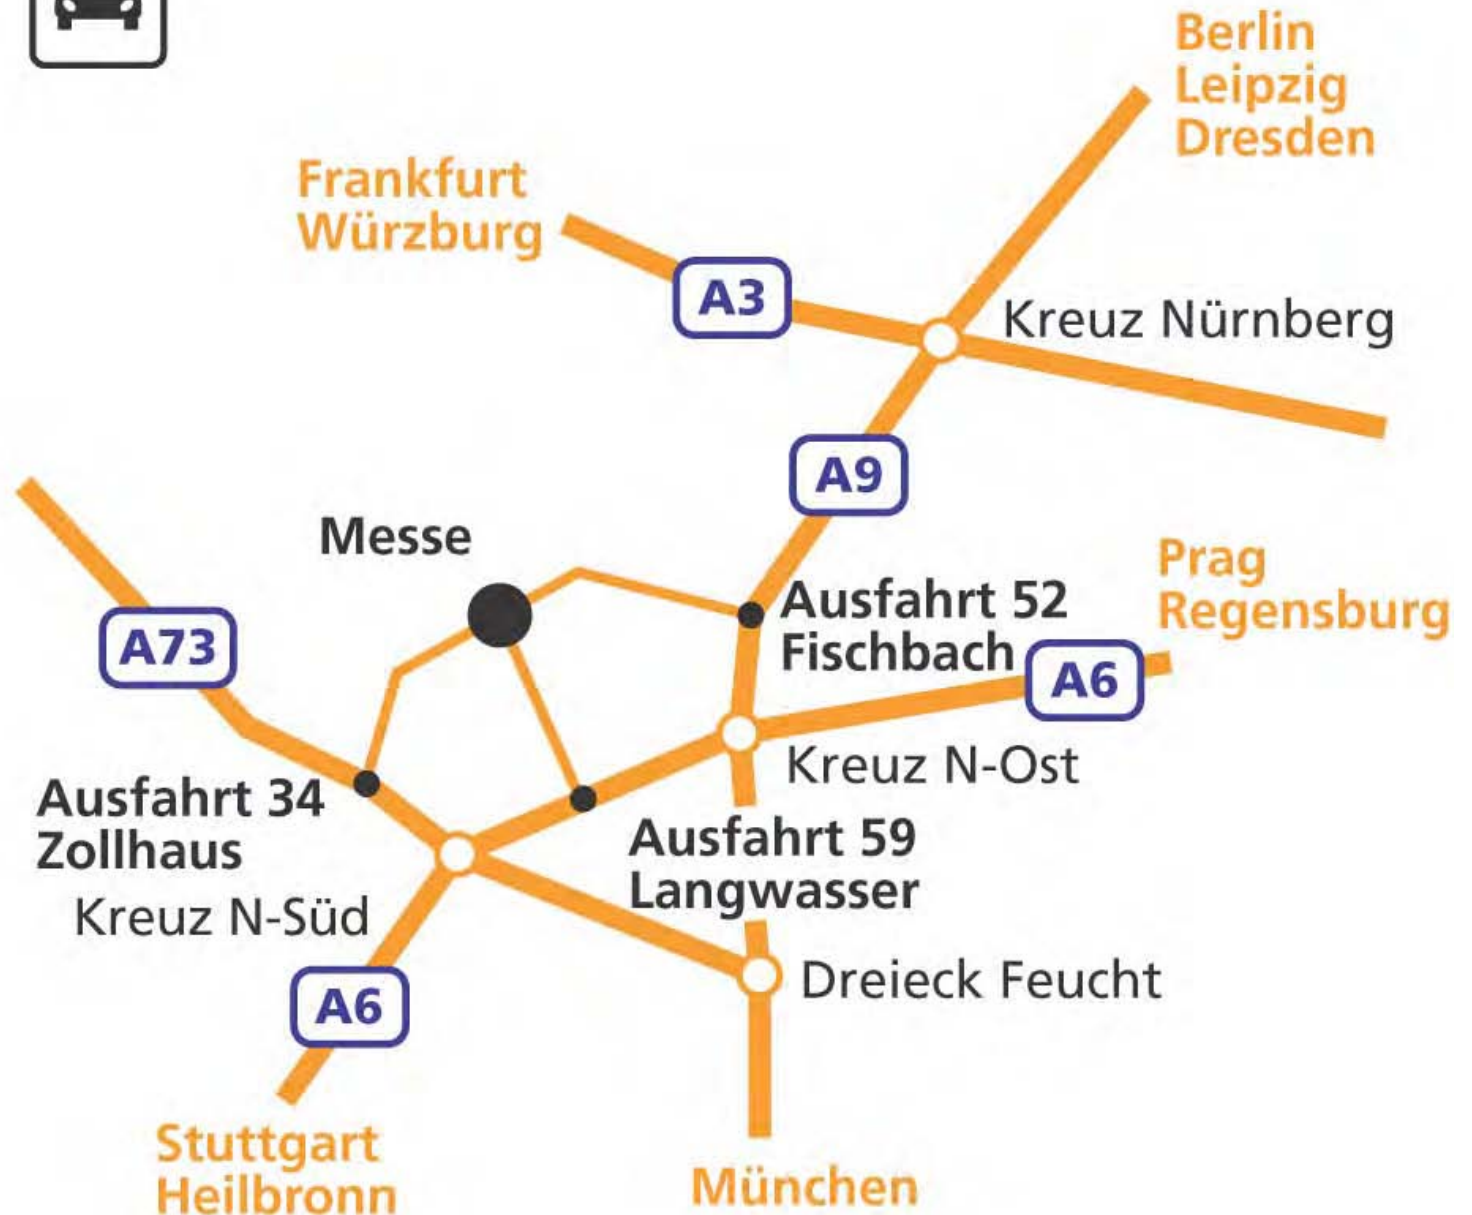

A9 München – Berlin

Anfahrt aus Richtung München:

Ausfahrt Nr. 54, Dreieck Nürnberg/Feucht weiter über Kreuz Nürnberg-Süd bis Ausfahrt Nr. 34, Nürnberg Zollhaus

Anfahrt aus Richtung Berlin:

Ausfahrt Nr. 52, Nürnberg/Fischbach

- Direkte Anbindung per Flugzeug, Bahn oder Auto
- Anschluss an das interkontinentale Flugnetz
- Knotenpunkt im europäischen Schnellbahnnetz
- U-Bahn-Anbindung mit kurzen Taktzeiten: in 8 Minuten in der Innenstadt
- Eigene Taxispur bis vor den überdachten Eingang

Bahnanbindung: Nürnberg ist ein Knotenpunkt im europäischen Schnellbahnnetz. Die Erreichbarkeit per ICE, EC und IC im Einstunden-Takt ist gewährleistet. Die Fahrt mit der U-Bahn vom Hauptbahnhof zur Messe dauert nur acht Minuten.

Anreise per Auto – Übersichtsplan

Autobahnnetz:

Nürnberg liegt zentral im süddeutschen und mitteleuropäischen Autobahnnetz. Gut ausgebaute Zubringer verbinden Autobahnen, Stadt und Region mit dem Messezentrum auf kurzen, schnellen Wegen.