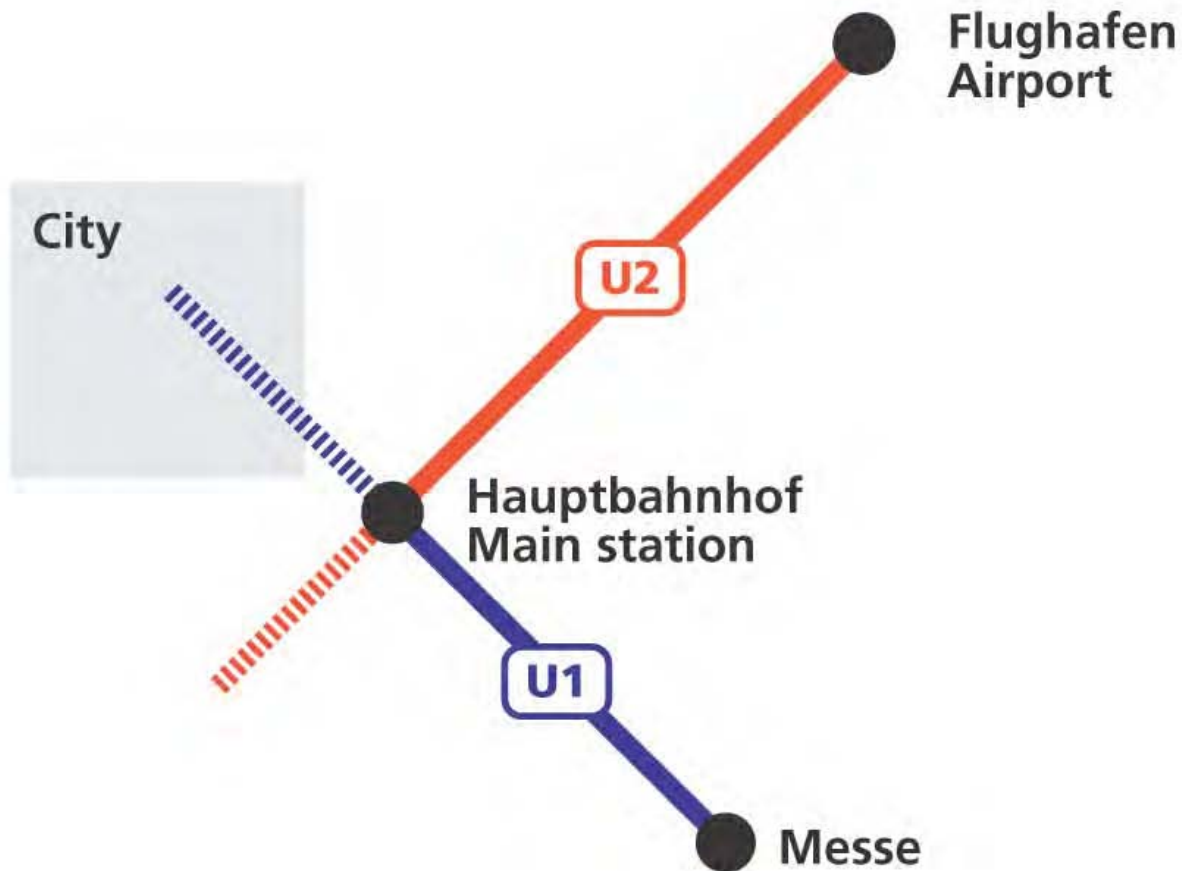

- Direkte Anbindung per Flugzeug, Bahn oder Auto
- Anschluss an das interkontinentale Flugnetz
- Knotenpunkt im europäischen Schnellbahnnetz
- U-Bahn-Anbindung mit kurzen Taktzeiten: in 8 Minuten in der Innenstadt
- Eigene Taxispur bis vor den überdachten Eingang

Bahnanbindung: Nürnberg ist ein Knotenpunkt im europäischen Schnellbahnnetz. Die Erreichbarkeit per ICE, EC und IC im Einstunden-Takt ist gewährleistet. Die Fahrt mit der U-Bahn vom Hauptbahnhof zur Messe dauert nur acht Minuten.

Anreise per Auto – Übersichtsplan

Autobahnnetz:

Nürnberg liegt zentral im süddeutschen und mitteleuropäischen Autobahnnetz. Gut ausgebaute Zubringer verbinden Autobahnen, Stadt und Region mit dem Messezentrum auf kurzen, schnellen Wegen.

Übersicht über das Kongresszentrum Nürnberg (CCN)

CCN Ost:
(Fertigstellung: 2005)

CCN Messepark:

CCN Mitte:

CCN Frankenhalle:

CCN West:

Verbindung Flughafen – Kongresszentrum Nürnberg (CCN)

Hotels/Pensionen nahe U-Bahn-Haltestellen in Nürnberg
Hotels/bed & breakfast near Underground stops in Nuremberg