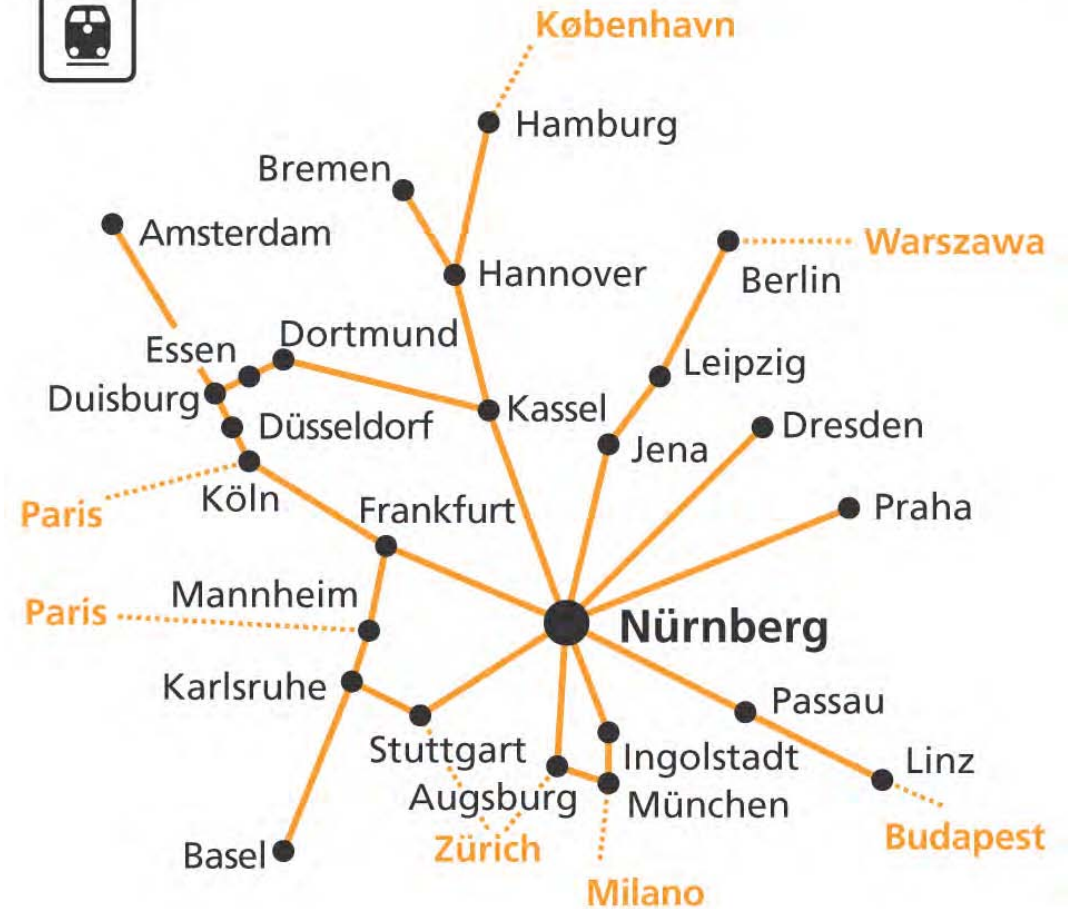

Anreise per Flugzeug:

Ab Flughafen Nürnberg mit der U-Bahn U2 (Richtung Röthenbach) bis zum Hauptbahnhof, dann wechseln in die U-Bahn U1 (Richtung Langwasser Süd) bis zur Haltestelle Messezentrum (Fahrzeit ca. 20 min. – mit dem Taxi ca. 25 min.).

Reiseservice der Deutschen Bahn
<http://www.bahn.de>

Flughafen Nürnberg
<http://www.airport-nuernberg.de>

Falk-Online Routenplaner
<http://www.falk.de>

S-U-Bahn

Das Messezentrum ist vom **Hauptbahnhof** mit der U-Bahn (U 1) in ca. 10 Minuten zu erreichen! Es besteht auch eine direkte U-Bahn-Verbindung zur **Innenstadt** (direkt) und zum **Flughafen** (mit 1 x Umsteigen).

- Direkte Anbindung per Flugzeug, Bahn oder Auto
- Anschluss an das interkontinentale Flugnetz
- Knotenpunkt im europäischen Schnellbahnnetz
- U-Bahn-Anbindung mit kurzen Taktzeiten: in 8 Minuten in der Innenstadt
- Eigene Taxispur bis vor den überdachten Eingang

Anreise per Auto – Übersichtsplan

Autobahnnetz:

Nürnberg liegt zentral im süddeutschen und mitteleuropäischen Autobahnnetz. Gut ausgebaute Zubringer verbinden Autobahnen, Stadt und Region mit dem Messezentrum auf kurzen, schnellen Wegen.