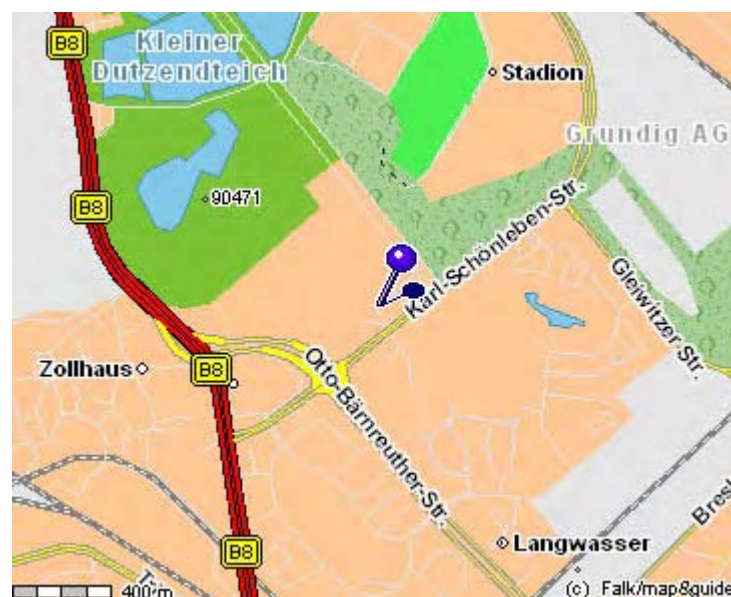

- Direkte Anbindung per Flugzeug, Bahn oder Auto
- Anschluss an das interkontinentale Flugnetz
- Knotenpunkt im europäischen Schnellbahnnetz
- U-Bahn-Anbindung mit kurzen Taktzeiten: in 8 Minuten in der Innenstadt
- Eigene Taxispur bis vor den überdachten Eingang

Bahnanbindung: Nürnberg ist ein Knotenpunkt im europäischen Schnellbahnnetz. Die Erreichbarkeit per ICE, EC und IC im Einstunden-Takt ist gewährleistet. Die Fahrt mit der U-Bahn vom Hauptbahnhof zur Messe dauert nur acht Minuten.

Anreise per Auto – Übersichtsplan

Autobahnnetz:

Nürnberg liegt zentral im süddeutschen und mitteleuropäischen Autobahnnetz. Gut ausgebaute Zubringer verbinden Autobahnen, Stadt und Region mit dem Messezentrum auf kurzen, schnellen Wegen.