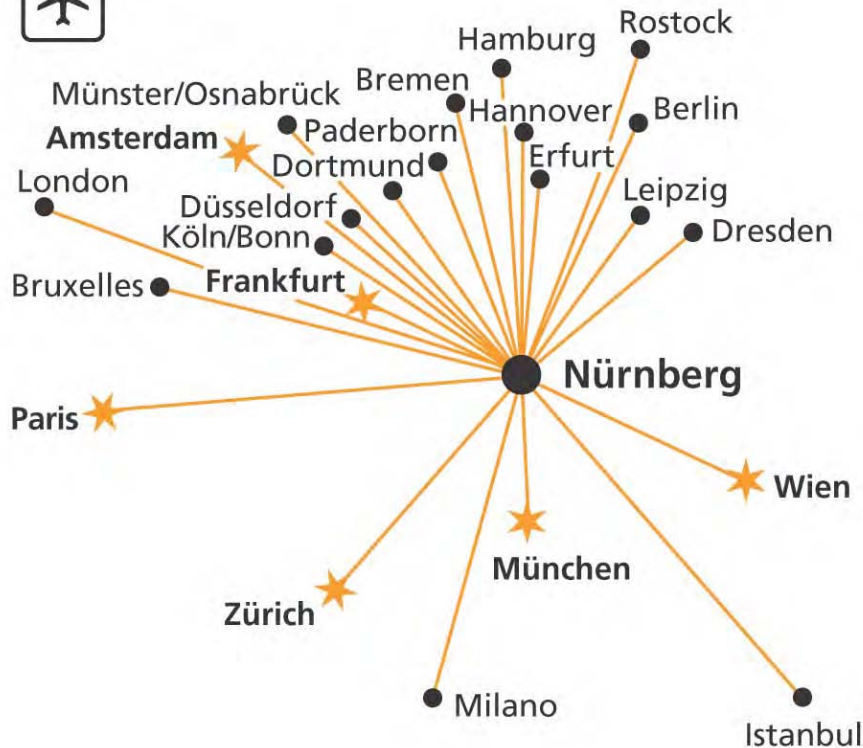

Anreise per Flugzeug:

Ab Flughafen Nürnberg mit der U-Bahn U2 (Richtung Röthenbach) bis zum Hauptbahnhof, dann wechseln in die U-Bahn U1 (Richtung Langwasser Süd) bis zur Haltestelle Messezentrum (Fahrzeit ca. 20 min. – mit dem Taxi ca. 25 min.).

Reiseservice der Deutschen Bahn
<http://www.bahn.de>

Flughafen Nürnberg
<http://www.airport-nuernberg.de>

Falk-Online Routenplaner
<http://www.falk.de>

S-U-Bahn

Das Messezentrum ist vom **Hauptbahnhof** mit der U-Bahn (U 1) in ca. 10 Minuten zu erreichen! Es besteht auch eine direkte U-Bahn-Verbindung zur **Innenstadt** (direkt) und zum **Flughafen** (mit 1 x Umsteigen).

- Direkte Anbindung per Flugzeug, Bahn oder Auto
- Anschluss an das interkontinentale Flugnetz
- Knotenpunkt im europäischen Schnellbahnnetz
- U-Bahn-Anbindung mit kurzen Taktzeiten: in 8 Minuten in der Innenstadt
- Eigene Taxispur bis vor den überdachten Eingang

Anreise per Auto – Übersichtsplan

Autobahnnetz:

Nürnberg liegt zentral im süddeutschen und mitteleuropäischen Autobahnnetz. Gut ausgebaute Zubringer verbinden Autobahnen, Stadt und Region mit dem Messezentrum auf kurzen, schnellen Wegen.