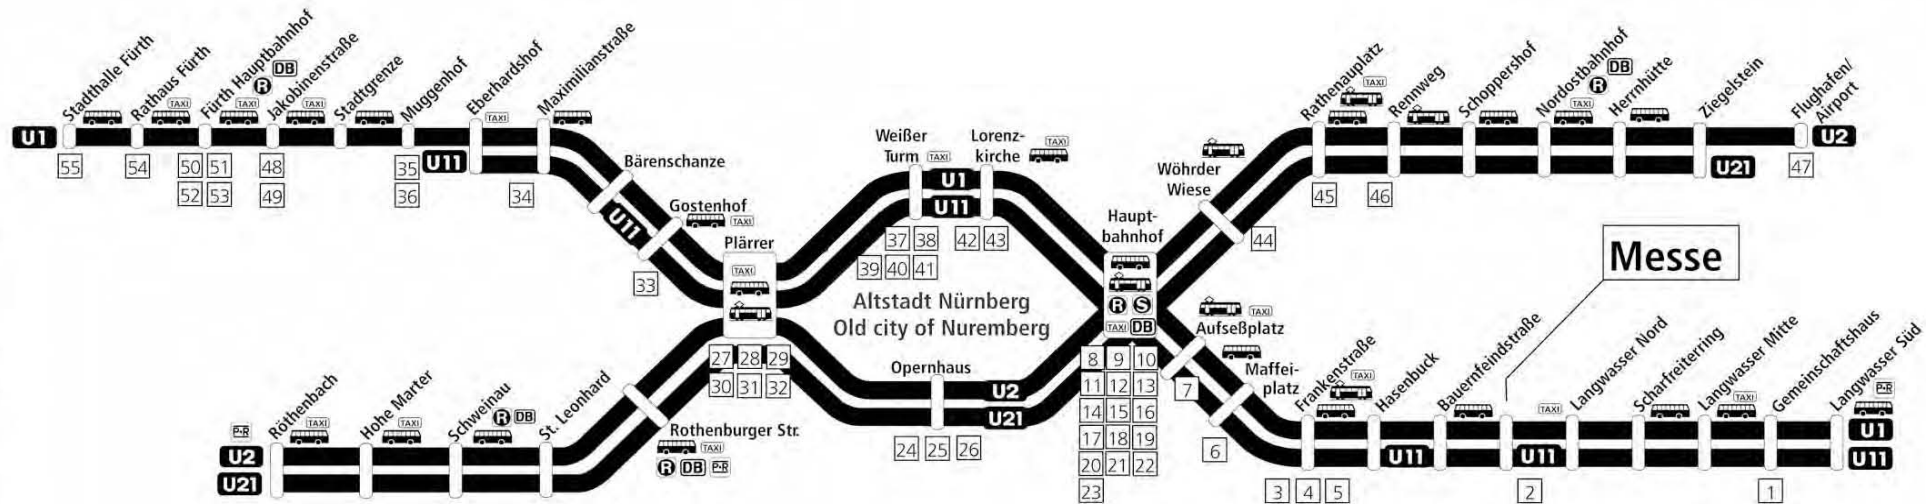

- Direkte Anbindung per Flugzeug, Bahn oder Auto
- Anschluss an das interkontinentale Flugnetz
- Knotenpunkt im europäischen Schnellbahnnetz
- U-Bahn-Anbindung mit kurzen Taktzeiten: in 8 Minuten in der Innenstadt
- Eigene Taxispur bis vor den überdachten Eingang

Anreise per Auto – Übersichtsplan

Autobahnnetz:

Nürnberg liegt zentral im süddeutschen und mitteleuropäischen Autobahnnetz. Gut ausgebaute Zubringer verbinden Autobahnen, Stadt und Region mit dem Messezentrum auf kurzen, schnellen Wegen.

Übersicht über das Kongresszentrum Nürnberg (CCN)

CCN Ost:
(Fertigstellung: 2005)

CCN Messepark:

CCN Mitte:

CCN Frankenhalle:

CCN West:

Verbindung Flughafen – Kongresszentrum Nürnberg (CCN)

Hotels/Pensionen nahe U-Bahn-Haltestellen in Nürnberg
Hotels/bed & breakfast near Underground stops in Nuremberg